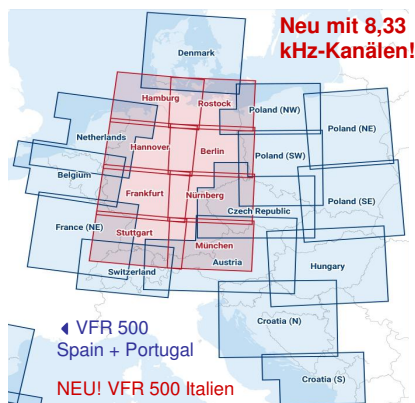

» **Luftfahrtkarten 2019**

» **ICAO-Karten Dtl. Standard (STD) und Segelflug (SFL) 2019**

Luftfahrtkarten im Maßstab 1:500.000. In der Segelflugausführung zusätzlich Höhenangaben in Metern, Darstellung der Segelflugsektoren in der Karte und weitere segelflugrelevanten Daten. Papierausführung oder mit Folieüberzug, gefaltet im kniebrettfreundlichen Format, auf Wunsch ungefaltet oder individuell zusammengesetzt. Erscheinungstermin 28. März.